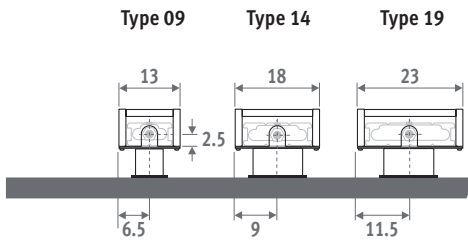

HOOGTE 008

HOOGTE 013

HOOGTE 023 / 028

BESTELCODE VASTE VOETEN

code hoogte lengte type kleur voet
MINF . 008 060 09 . XXX /XX
 kleurcode invullen
 FS: vaste voeten hoogte 6.5 cm
 (enkel voor hoogte 008 en 013)
 FM: vaste voeten hoogte 10 cm
 FL: vaste voeten hoogte 12 cm

BESTELCODE VERSTELBARE VOETEN

code hoogte lengte type kleur voet
MINF . 008 060 09 . XXX /XX
 kleurcode invullen
 AS: verstelbare voeten hoogte van 13.5 cm tot 21 cm
 AL: verstelbare voeten hoogte van 21.5 cm tot 34 cm