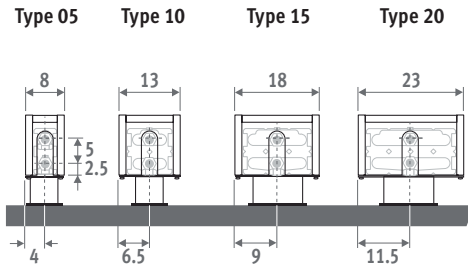

HOOGTE 008

HOOGTE 013

HOOGTE 023 / 028

BESTELCODE VASTE VOETEN

code hoogte lengte type kleur voet
MINF . 008 060 09 . XXX /XX
 kleurcode invullen
 FS: vaste voeten hoogte 6.5 cm
 (enkel voor hoogte 008 en 013)
 FM: vaste voeten hoogte 10 cm
 FL: vaste voeten hoogte 12 cm

BESTELCODE VERSTELBARE VOETEN

code hoogte lengte type kleur voet
MINF . 008 060 09 . XXX /XX
 kleurcode invullen
 AS: verstelbare voeten hoogte van 13.5 cm tot 21 cm
 AL: verstelbare voeten hoogte van 21.5 cm tot 34 cm