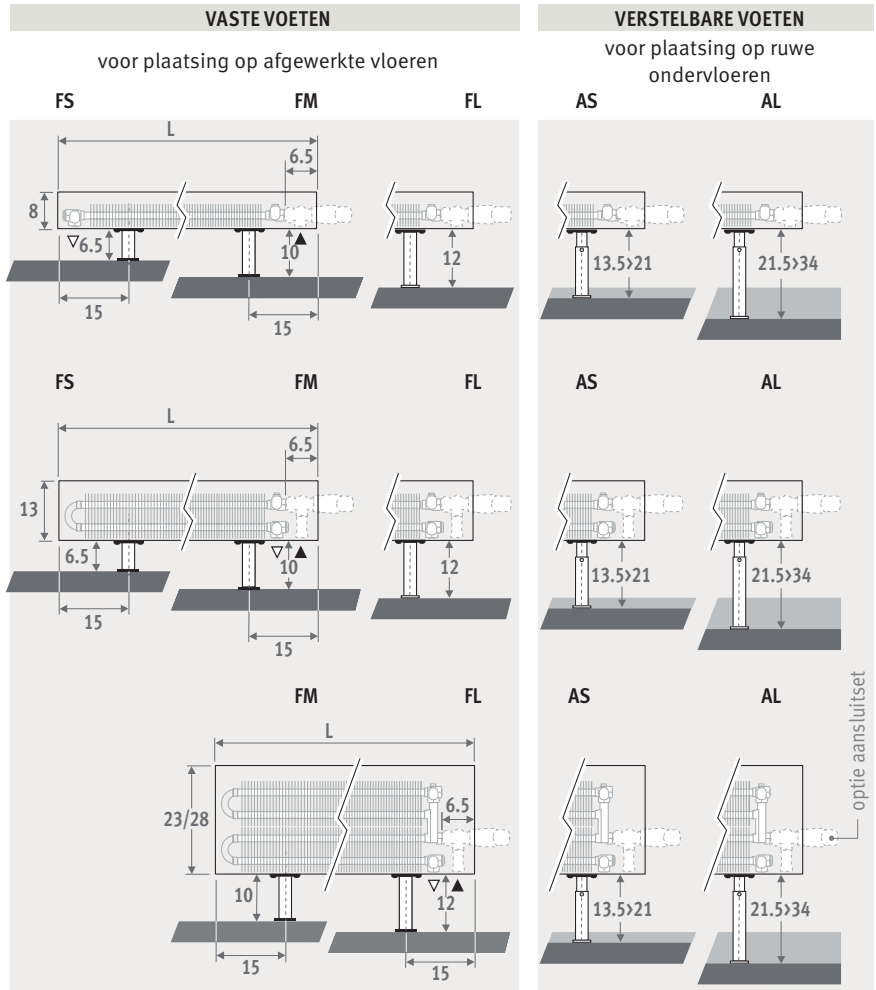

Ook verkrijgbaar als Mini wandradiator voor lage borstweringen. Zie pag. 58.

MINI VRIJSTAAND vuurrood 111 (RAL 3000)

LOW-H₂O
VERKOZEN TOT
ZUINIGSTE
RADIATOR

MINI VRIJSTAAND

MINI VRIJSTAAND

AFMETINGEN (in cm)

HOOGTE 008

HOOGTE 013

HOOGTE 023 / 028

BESTELCODE VASTE VOETEN

code hoogte lengte type kleur voet
MINF . 008 060 09 . XXX /XX
 kleurcode invullen
 FS: vaste voeten hoogte 6.5 cm
 (enkel voor hoogte 008 en 013)
 FM: vaste voeten hoogte 10 cm
 FL: vaste voeten hoogte 12 cm

BESTELCODE VERSTELBARE VOETEN

code hoogte lengte type kleur voet
MINF . 008 060 09 . XXX /XX
 kleurcode invullen
 AS: verstelbare voeten hoogte van 13.5 cm tot 21 cm
 AL: verstelbare voeten hoogte van 21.5 cm tot 34 cm

LEVERING

Eenvoudig door één persoon te plaatsen radiator.
 Standaard levering:
 - Low-H₂O warmtewisselaar, ontluister 1/8” en aftapstop 1/2”
 - bekleding uit één stuk voor aansluiting links of rechts
 - voeten in dezelfde kleur als de radiator