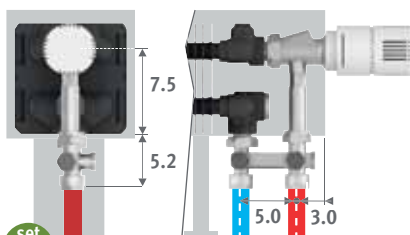

Ook verkrijgbaar als Mini wandradiator voor lage borstweringen. Zie pag. 58.

AANSLUITSETS

Mini hoogte 013/023/028 Jaga H-ventiel naar de vloer één- of tweepijp

Inclusief thermostaatkop en klemkoppelingen
Euroconus 3/4"