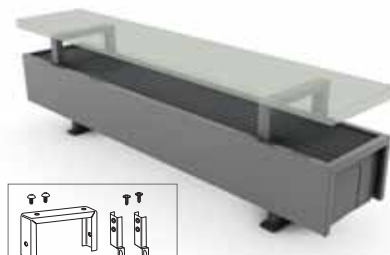

BEVESTIGINGSSET VOOR TABLET

Aantal sets voor lengte bekleding:

- van 060 tot 160 cm: 2 sets
- van 180 tot 300 cm: 3 sets

Tablet niet inbegrepen.

CODE	voor type	€/set st. kleur	€/set andere
5210.00015/XXX	14/15/16	49,50	59,30
5210.00020/XXX	19/20/21	49,50	59,30

kleurcode invullen