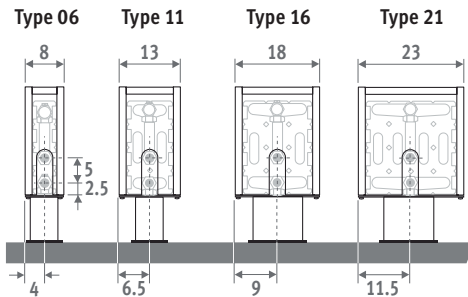

HOOGTE 008

HOOGTE 013

HOOGTE 023 / 028

BESTELCODE VASTE VOETEN

code hoogte lengte type kleur voet
MINF . 008 060 09 . XXX /XX
 kleurcode invullen
 FS: vaste voeten hoogte 6.5 cm
 (enkel voor hoogte 008 en 013)
 FM: vaste voeten hoogte 10 cm
 FL: vaste voeten hoogte 12 cm

BESTELCODE VERSTELBARE VOETEN

code hoogte lengte type kleur voet
MINF . 008 060 09 . XXX /XX
 kleurcode invullen
 AS: verstelbare voeten hoogte van 13.5 cm tot 21 cm
 AL: verstelbare voeten hoogte van 21.5 cm tot 34 cm

AANSLUITING

Standaard aansluiting:
 Hoogte 008: dubbelzijdige aansluiting, aanvoer links of rechts
 Andere hoogtes: enkelzijdige aansluiting, links of rechts
 Aansluiting naar de muur binnen de bekleding is niet mogelijk vanwege dichte achterwand.