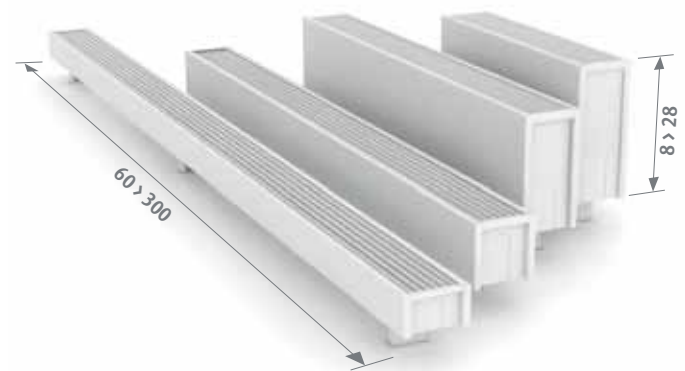

AANSLUITING

Standaard aansluiting:
Hoogte 008: dubbelzijdige aansluiting, aanvoer links of rechts
Andere hoogtes: enkelzijdige aansluiting, links of rechts
Aansluiting naar de muur binnen de bekleding is niet mogelijk vanwege dichte achterwand.

Ook verkrijgbaar als Mini wandradiator voor lage borstweringen. Zie pag. 58.